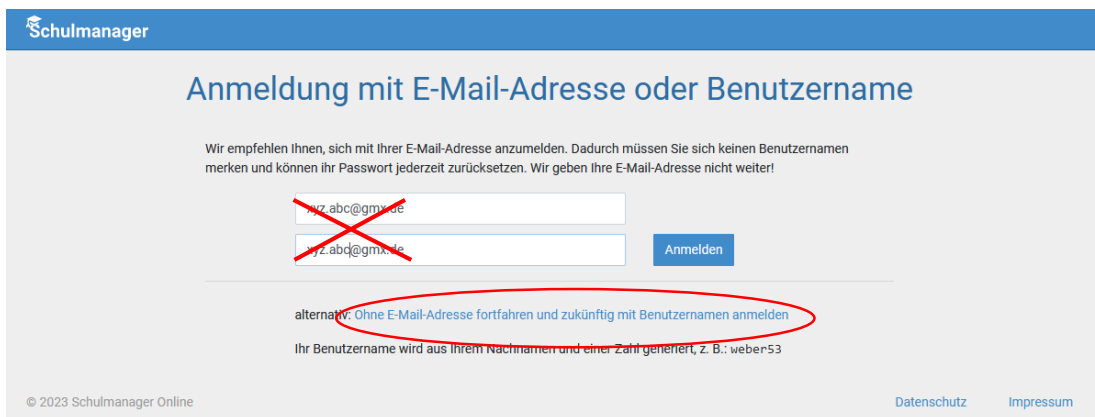

Bei Problemen findest du Hilfe unter: <https://www.schulmanager-online.de/hilfe.html>

Herzliche Grüße

Ganztagsschule "A. Diesterweg" Roitzsch

- Zugangscode von Brief oder Mail eingeben.

Schulmanager

Herzlich willkommen im Schulmanager!

Mit dem Schulmanager organisieren Lehrer, Eltern, Schüler und Schulverwaltung einfach den Schulalltag.

Schulmanager Online stellt ein: Wir suchen Unterstützung im Bereich Vertrieb (m/w/d) in München.
[Klicken Sie hier, um mehr zu erfahren.](#)

Login

E-Mail-Adresse / Benutzername

Passwort

[Passwort vergessen](#) [Einloggen](#)

Erstmalig anmelden

Zugangscode

[Anmelden](#)

Schule auswählen

[Klicken Sie hier, um Ihre Schule auszuwählen](#)

© 2023 Schulmanager Online [Datenschutz](#) [Impressum](#)

4. -> Information

5. Empfehlung: Ohne E-Mail-Adresse fortfahren ... mit Benutzernamen anmelden! Der ist meistens kürzer. Email-Adresse kann später ergänzt werden.