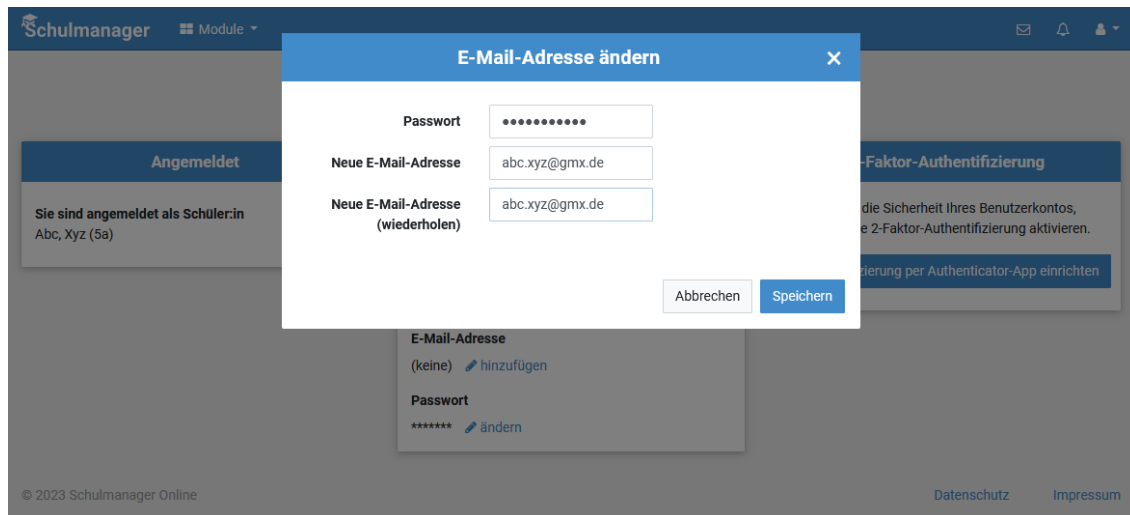

Schulmanager [Module](#)

Herzlich willkommen, XYZ Abc

[Mein Account](#)
[Ausloggen](#)

Kommende Termine

Noch keine Termine eingetragen

© 2023 Schulmanager Online [Datenschutz](#) [Impressum](#)

Schulmanager [Module](#)

Ihre Benutzerdaten

Angemeldet

Sie sind angemeldet als Schüler:in
Abc, Xyz (5a)

Benutzerdaten

Name
XYZ Abc

Benutzername
abc

E-Mail-Adresse
(keine) [hinzufügen](#)

Passwort
***** [ändern](#)

2-Faktor-Authentifizierung

Erhöhen Sie die Sicherheit Ihres Benutzerkontos, indem Sie die 2-Faktor-Authentifizierung aktivieren.

[Authentifizierung per Authenticator-App einrichten](#)

© 2023 Schulmanager Online [Datenschutz](#) [Impressum](#)